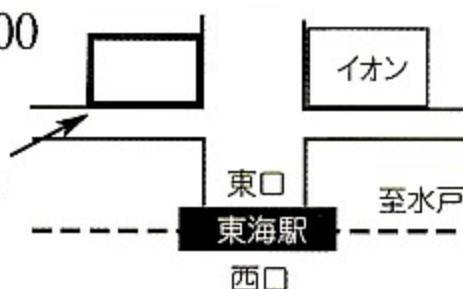

郵便はがき

書といけ花の仲間たち展

●会期 H26 1月9日(木)～1月14日(火)

AM10:00～PM17:00

最終日は15:00時まで

●会場 リコッテイ (JR東海駅東口)

電話 029-306-1155

主催 東海村書といけ花の仲間たち展実行委員会
後援 東海村教育委員会 東海村文化協会

当番日	氏名		/( )	/( )