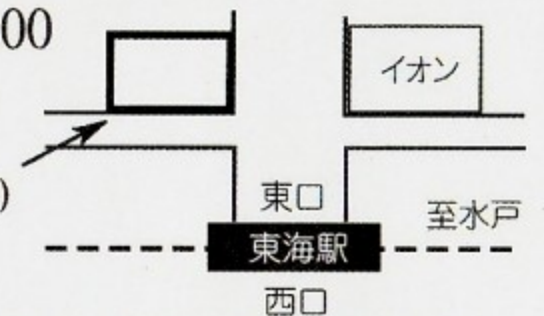

# 書といけ花の仲間たち展

●会期 H25 1月6日(日)～1月15日(火)

AM10:00～PM17:00

最終日は15:00時まで

●会場 リコッテイ (JR東海駅東口)

電話 029-306-1155

主催 東海村書といけ花の仲間たち展実行委員会  
 後援 東海村教育委員会

当番日	氏名	/ ( ) / ( )
-----	----	-------------