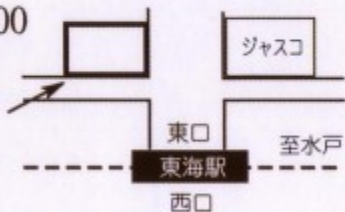

郵便はがき

書といけ花の仲間たち展

●会期 H24 1月7日(土)～1月17日(火)

AM10:00～PM17:00

最終日は15:00時まで

●会場 テクノ交流館リコッティ
(JR東海駅東口)
電話 029-306-1155

●主催 東海村書といけ花の仲間たち展実行委員会

当番日	氏名		/ () / ()
-----	----	--	-------------