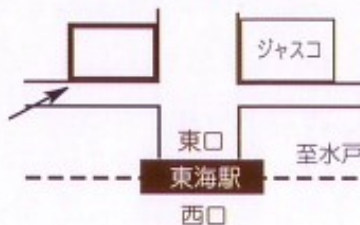

書といけ花の仲間たち展

●会期 H23 1月7日(金)～1月18日(火)

AM10:00からPM18:00
水曜日休館。最終日は15時まで

●会場 テクノ交流館リコッティ
(JR東海駅東口)
電話 029-306-1155