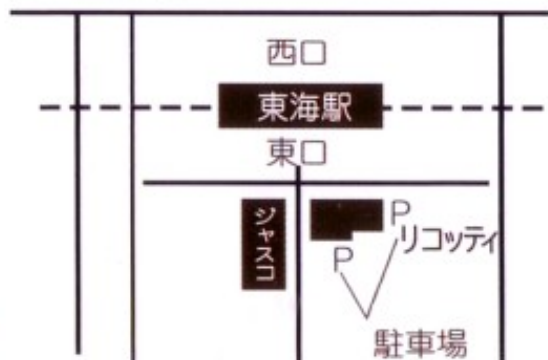

# 東海村 書といけ花の仲間たち展

会期 1月5日[月]～1月13日[火]

時間 10時～18時まで

水曜日休館 最終日は15時まで

会場 テクノ交流館リコッティ  
(JR東海駅東口)

〒319-1118

東海村舟石川駅東3-1-1 電話 029-306-1155

【お問い合わせ】千葉龍亭 029 (283) 0520

高野敏子 029 (282) 0768

← 至る水戸