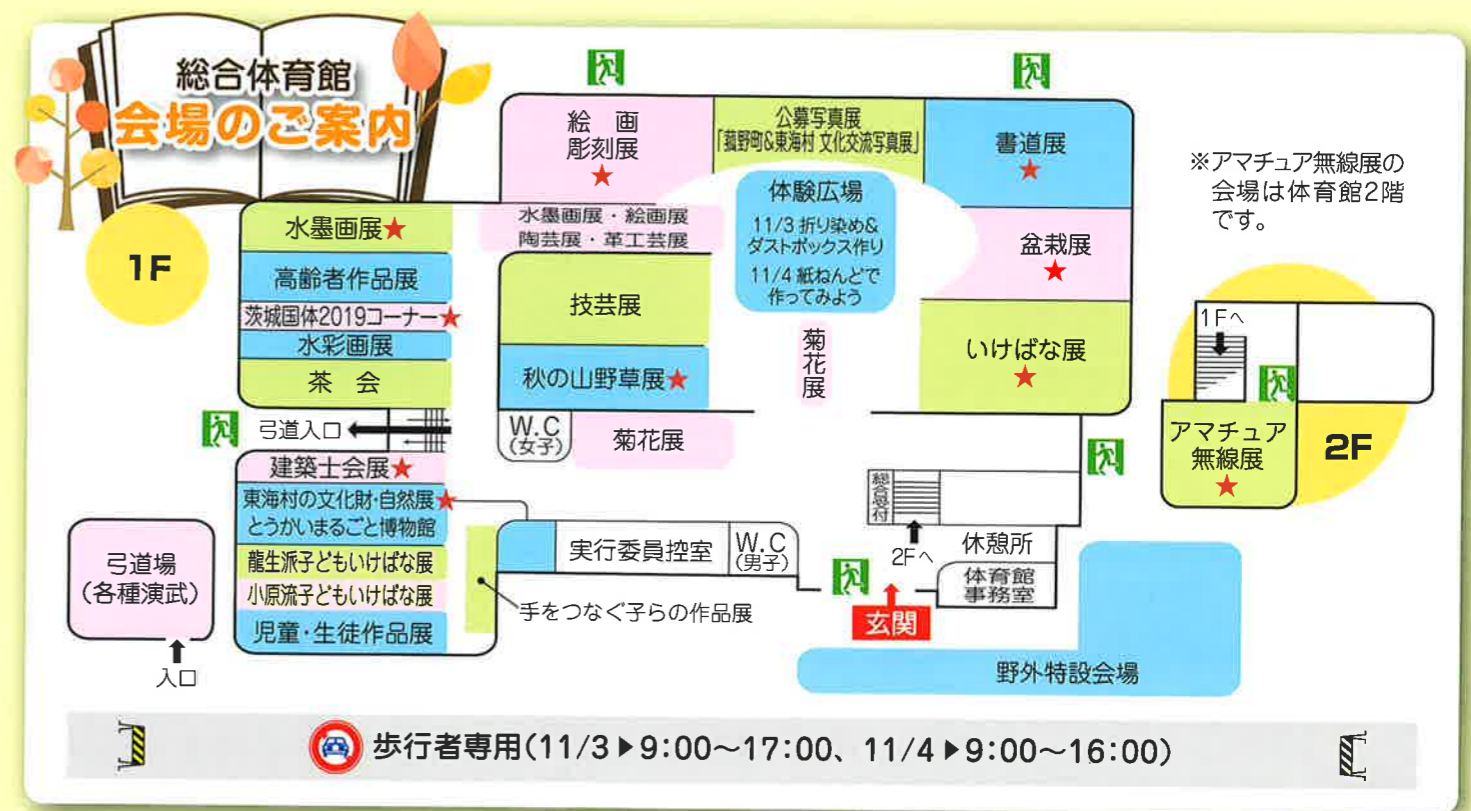

催し物ご案内

文化センター

※ステージ発表は進行状況により予定時間が変動する場合があります。

開催日	予定時間	内容 (取りまとめ団体)
10/26(金)	9:50~15:10	小中学校音楽祭(東海村教育研究会音楽教育研究部)
10/28(日)	10:00~11:40	音楽コンサート~合唱・ハーモニカ・オカリナ~ (音楽連盟、ハーモニカを楽しむ会)
	12:50~13:50	大正琴演奏(琴樂会)
11/3(土・祝)	14:00~18:00	カラオケ(カラオケ連盟)
	10:00~10:30	和太鼓(東海太鼓保存会)
	幕間	[伝統文化披露]南京玉すだれ
	10:45~11:45	謡曲と仕舞(東海村能楽会)
	12:40~13:10	フォークダンス(フォークダンス ポラリス)
	13:15~14:15	日本舞踊(舞踊連盟)
	幕間	[伝統文化披露]南京玉すだれ
11/4(日)	14:25~16:25	芸能~津軽三味線・吟詠剣詩舞・民謡~(芸能連盟)
	10:00~11:10	箏コンサート(リトルカンパネラ)
	11:20~11:50	クラシックバレエ(TOKAIバレエクラブ)
	12:40~13:10	ジャズダンス(ジャズダンス連盟)
	13:15~13:35	キッズダンス(FAM)
	13:40~15:10	フラダンス(フラダンス連盟)
	15:15~15:55	新体操(りずむ☆新体操くらぶ)
16:15~17:00	モダンバレエ(モダンダンス連盟)	
10/28(日)	13:30~15:30	外国人による日本語スピーチショー(TJS東海村日本語支援グループ)
11/3(土・祝)	9:00~17:00	* 村民囲碁大会(囲碁連盟) * 将棋大会(将棋連盟)
	9:45~15:00	◎ジュニア将棋大会(将棋連盟)

* 囲碁・将棋大会に参加希望の方(一般)は当日9:00に会場受付でお申し込みください。表彰式は大会終了後に同会場にて行います。
◎ジュニア将棋大会は事前のお申し込みが必要です。

図書館

開催日	時間	内容 (取りまとめ団体)
11/3(土・祝)	10:30~11:30	たんぼぼの会による「おはなし会」(たんぼぼの会)
	14:00~15:00	
11/4(日)	11:00~11:30	東海村の民話~紙芝居上演と展示~(民話再生の会)
	14:00~14:30	

総合体育館 (ミニ体験や実演を実施しているコーナーには★マークがついています。ぜひ、お立ち寄りください)

開催日・時間	内容 (取りまとめ団体)
11/2(金)~11/4(日) 9:00~17:00 最終日は16:00閉館 (入場は15:30まで)	菊花展(菊花連盟)
	いけばな展(華道連盟) ★
	秋の山野草展(山草連盟) ★
	盆栽展(盆栽連盟) ★
	技芸展~陶芸・革工芸・木彫り・手編み・文化洋裁~(技芸連盟)
	書道展(書道連盟) ★
	公募写真展(写真連盟)※ 特別企画「菰野町&東海村 文化交流写真展」
	絵画・彫刻展(美術連盟) ★
	陶芸作品展(陶芸を楽しむ会)
	革工芸展(金曜クラブ)
	水墨画展(水墨画連盟) ★
	高齢者作品展(東海村高齢者クラブ連合会)
	いきいき茨城ゆめ国体 2019 コーナー (東海村教育委員会国体・スポーツ推進課) ★
	水彩画展(NPO法人まつぼっくり)
建築士会展(社団法人茨城県建築士会) ★	
東海村の文化財と自然展(東海村の文化財と自然を守る会)	
とうがいまるごと博物館(東海村教育委員会生涯学習課)	
龍生派子どもいけばな展(スカシユリいけばな子ども教室)	
小原流子子どもいけばな展(いけばな子ども教室)	
児童・生徒作品展(東海村立各小中学校)	
児童・生徒作品展~手をつなぐ子らの作品~(東海村教育研究会特別支援教育部)	
アマチュア無線展(アマチュア無線連盟) ★	
11/3(土・祝) 10:00~15:00	薄茶席(茶道連盟表千家知足会曾根社中)
11/4(日) 10:00~15:00	薄茶席(茶道連盟表千家心月会原社中)