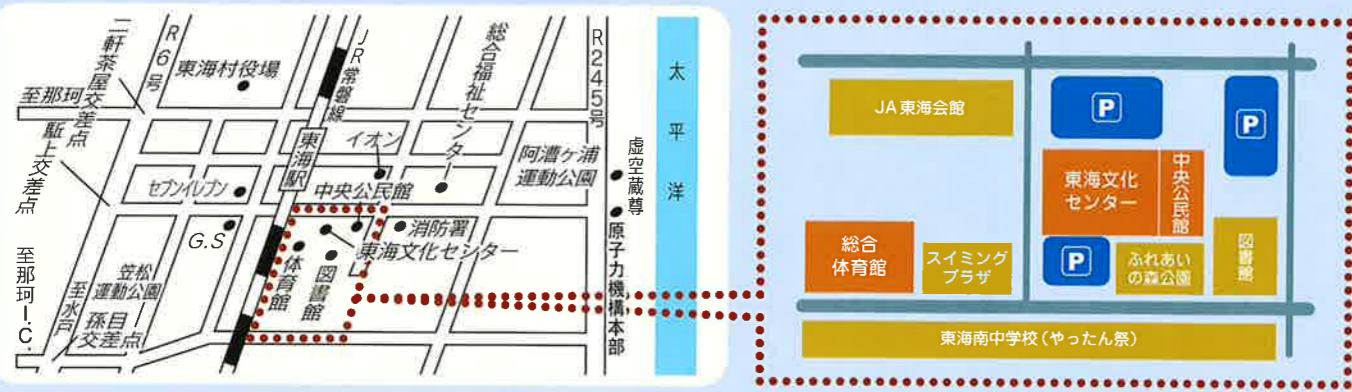

野外特設会場

開催日	時間	内容 (取りまとめ団体)
11/4(日)	10:30~11:00	フラダンス(フラダンス連盟)
	11:00~12:00	キッズダンス(SCスマイルTOKAI)
	12:00~13:00	よさこいソーラン舞(よさこいソーラン連盟)
11/2(金)~11/4(日)	9:00~15:00	山野草(山草連盟)
11/2(金)~11/3(土・祝)	9:00~16:00	盆栽(盆栽連盟)
11/3(土・祝)	10:00~15:00	陶器・革製品・木彫り・手編み製品・古布リメイク品等(技芸連盟)
11/4(日)	10:00~13:00	
11/3(土・祝)	9:00~ ^{無くなり次第終了}	村内農家による新鮮野菜の販売(出荷農家有志・農業支援センター)
11/2(金)~11/4(日) ※一部変更あり	11:00~15:00	お弁当・軽食等(東海村商工会) 蕎麦打ちの実演・販売(東海二八蕎麦の会)

総合体育館 (ミニ体験や実演を実施しているコーナーには★マークがついています。ぜひ、お立ち寄りください)

開催日・時間	内容 (取りまとめ団体)
11/2(金)~11/4(日) 9:00~17:00 最終日は16:00閉館 (入場は15:30まで)	菊花展(菊花連盟)
	いけばな展(華道連盟) ★
	秋の山野草展(山草連盟) ★
	盆栽展(盆栽連盟) ★
	技芸展~陶芸・革工芸・木彫り・手編み・文化洋裁~(技芸連盟)
	書道展(書道連盟) ★
	公募写真展(写真連盟)※ 特別企画「菰野町&東海村 文化交流写真展」
	絵画・彫刻展(美術連盟) ★
	陶芸作品展(陶芸を楽しむ会)
	革工芸展(金曜クラブ)
	水墨画展(水墨画連盟) ★
	高齢者作品展(東海村高齢者クラブ連合会)
	いきいき茨城ゆめ国体 2019 コーナー (東海村教育委員会国体・スポーツ推進課) ★
	水彩画展(NPO法人まつぼっくり)
建築士会展(社団法人茨城県建築士会) ★	
東海村の文化財と自然展(東海村の文化財と自然を守る会)	
とうがいまるごと博物館(東海村教育委員会生涯学習課)	
龍生派子どもいけばな展(スカシユリいけばな子ども教室)	
小原流子子どもいけばな展(いけばな子ども教室)	
児童・生徒作品展(東海村立各小中学校)	
児童・生徒作品展~手をつなぐ子らの作品~(東海村教育研究会特別支援教育部)	
アマチュア無線展(アマチュア無線連盟) ★	
11/3(土・祝) 10:00~15:00	薄茶席(茶道連盟表千家知足会曾根社中)
11/4(日) 10:00~15:00	薄茶席(茶道連盟表千家心月会原社中)

※公募写真展は11/4(日)15:00から展示会場にて表彰式を行います。

弓道場

開催日	時間	内容 (取りまとめ団体)
11/3(土・祝)	9:30~11:30	弓道各種演武(射礼)の発表(弓道連盟)
	13:00~15:00	

会場案内図

東海村

文化祭

2018

● 体験広場 (総合体育館会場) ●