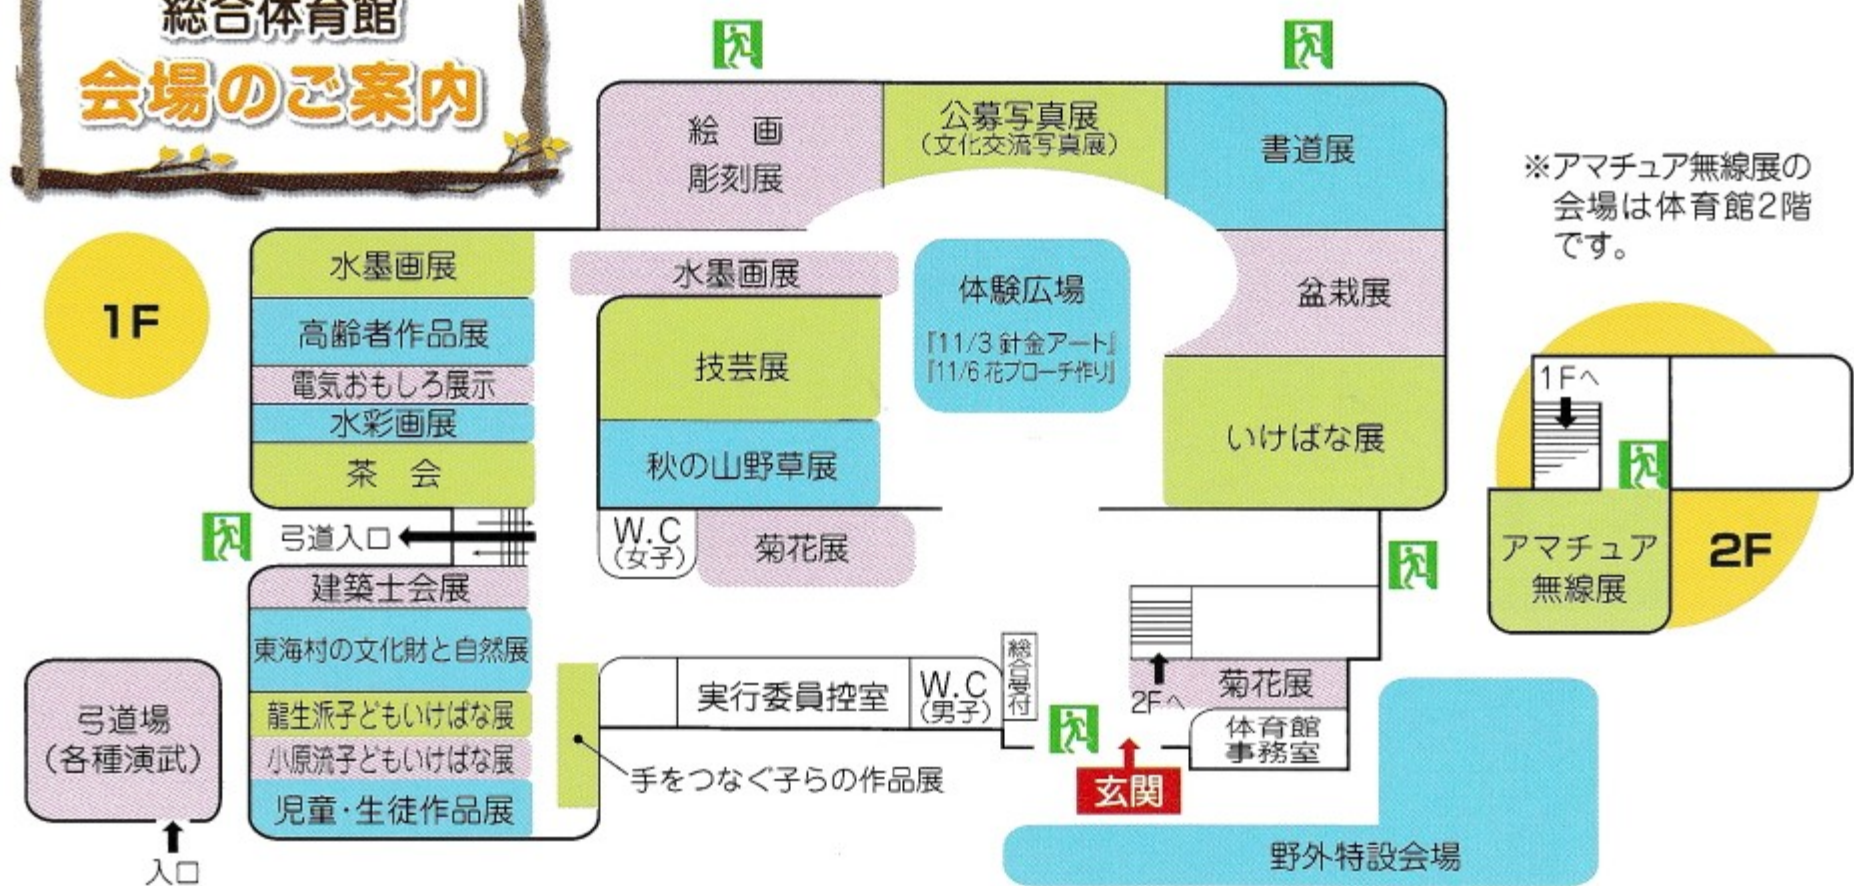

※進行状況により上記予定時間が異なる場合があります。

	開催日	時間	内容 (取りまとめ団体)
会議室(2階)	11/3(木・祝)	9:00~17:00	* 村民囲碁大会(囲碁連盟) * 将棋大会(将棋連盟)

* 参加希望の方は当日9:00に会場受付でお申込みください。表彰式は大会終了後に同会場にて行います。

図書館

	開催日	時間	内容 (取りまとめ団体)
	11/5(土)	10:30~11:30	おはなし会(たんぼほの会)
		14:00~15:00	
	11/6(日)	10:30~11:00	東海村の民話~紙芝居上演と展示~(民話再生の会)
		14:00~14:30	

村松コミセン	開催日	時間	内容 (取りまとめ団体)
	11/6(日)	18:00~20:30	ダンスの夕べ(東海ダンススポーツクラブ)

総合体育館 会場のご案内

歩行者専用(11/3・11/5▶9:00~17:00、11/6▶9:00~16:00)

総合体育館

	開催日・時間	内容 (取りまとめ団体)
展 示	11/3(木・祝)~11/6(日) 9:00~17:00 最終日は16:00閉館 (入場は15:30まで)	菊花展(菊花連盟)
		いけばな展(華道連盟)
		秋の山野草展(山草連盟)
		盆栽展(盆栽連盟)
		技芸展~陶芸・革工芸・木彫・手編み・文化洋裁~(技芸連盟)
		書道展(書道連盟)
		公募写真展(写真連盟)※
		絵画・彫刻展(美術連盟)
		水墨画展(水墨画連盟)
		高齢者作品展(東海村高齢者クラブ連合会)
		児童・生徒作品展(東海村立各小中学校)
		児童・生徒作品展~手をつなぐ子らの作品~(東海村教育研究会特別支援教育部)
		龍生派子どもいけばな展(スカシユリいけばな子ども教室)
		小原流子どもいけばな展(いけばな子ども教室)
		東海村の文化財と自然展(東海村の文化財と自然を守る会)
		建築士会展(社団法人茨城県建築士会)
アマチュア無線展(アマチュア無線連盟)		
水彩画展(NPO法人まつぼっくり)		
電気おもしろ展示(おもちゃクリニックとうかい)		
東海村の自然展(東海村の自然調査団)		
東海村の文化財展(教育委員会生涯学習課)		
茶 会	11/5(土)	10:00~15:00 薄茶席(茶道連盟表千家若葉会)
	11/6(日)	10:00~15:00 薄茶席(茶道連盟表千家知足会)