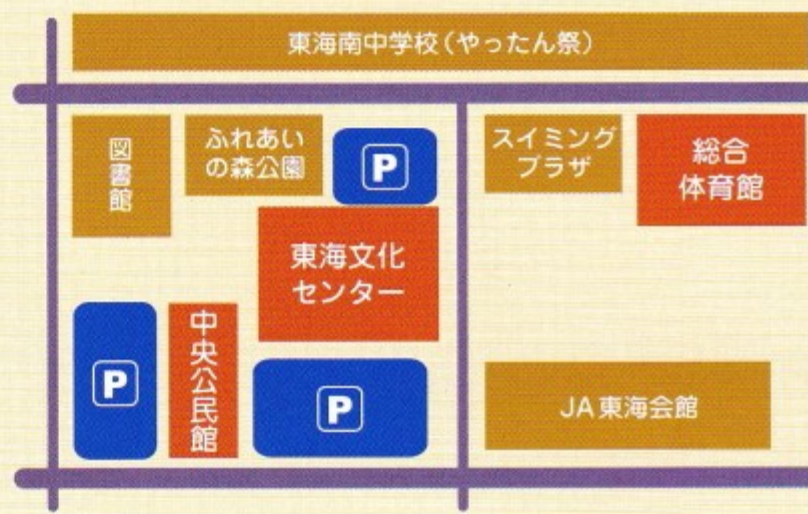

東海村文化祭2014 無料バス運行表

文化祭会場付近の駐車場につきましては数に限りがございます。
東海村総合福祉センター「絆」を臨時駐車場として開放し、無料バスの運行を行いますのでぜひご利用ください。

【運行期間】

平成26年11月1日(土)～11月3日(月・祝)

臨時駐車場

東海村総合福祉センター「絆」駐車場から

文化祭会場行き

9:00発
10:00発
11:00発
12:00発
13:00発
14:00発
15:00発
16:00発
17:00発

文化祭会場

東海文化センター
正面玄関前から

臨時駐車場行き

9:30発
10:30発
11:30発
12:30発
14:30発
15:30発
16:30発
17:45発
18:15発

※13:30発は運行なし

体験広場

総合体育館内に「体験広場」のコーナーを開設しています。
参加費無料！お気軽にご参加ください。

※定員になり次第
受付終了となります。

スイーツデコストラップ作り

11/2
(日)

10:30～12:00
13:00～15:00
(先着各20名、所要時間：約40分)
講師：クラフトハートトウカイ

樹脂粘土をベースに小さな飾りをデコレーションします。
かわいいストラップのできあがり！

オリジナルカレンダー作り

11/3
(月・祝)

10:30～12:00
13:00～15:00
(先着各20名、所要時間：約40分)
講師：和田宏美さん
(プロセスアート)

パステルで好きな絵を描いて、世界にひとつだけの2015年版オリジナルカレンダーをつくりましょう。色の粉を棒状に固めたパステルは型紙を使って簡単に描けます。

東海村文化祭2014参加団体 (順不同)

- ●東海美術連盟
- ●東海村書道連盟
- ●東海村写真連盟
- ●東海村芸芸連盟
- ●東海村盆栽連盟
- ●東海村華道連盟
- ●東海村高齢者クラブ連合会
- ●(社)茨城県建築士会
  ひたちなか支部東海地区
- ●東海村の文化財と自然を守る会
- ●おもちゃクリニックとうがい
- ●東海村菊花連盟
- ●東海村山草連盟
- ●水墨画連盟
- ●東海村アマチュア無線連盟
- ●東海村茶道連盟
- ●スカシユリいけばな子ども教室
- ●いけばな子ども教室
- ●たんぽぽの会
- ●民話再生の会
- ●NPO法人まつぼっくり
- ●東海村の環境調べ隊
- ●東海村教育研究会特別支援教育部
- ●東海村立各小中学校
- ●東海村芸能連盟
- ●東海村カラオケ連盟
- ●東海村ジャズダンス連盟
- ●東海村フラダンス連盟
- ●東海村音楽連盟
- ●東海村モダンダンス連盟
- ●童謡を唄う会「ゆりかご」
- ●ハーモニカを楽しむ会
- ●リトルカンパネラ
- ●フォークダンスポラリス
- ●琴榮会
- ●東海村教育研究会音楽教育研究部
- ●東海村囲碁連盟
- ●東海村将棋連盟
- ●よさこいソーラン連盟
- ●東海村国際センター
- ●SCスマイルTOKAI
- ●東海太鼓保存会
- ●りずむ☆新体操くらぶ
- ●DOLCCEZA
- ●DD-777
- ●東海二八蕎麦の会
- ●東海村商工会
- ●東海村弓道連盟
- ●東海ダンススポーツクラブ

会場周辺案内図

【同時開催】第31回東海やったん祭

日時：11月2日(日) 10:00～15:00

会場：東海南中学校(グラウンド・体育館)

青少年育成団体による手作りのお祭り！
趣向を凝らしたゲームに挑戦できる「チャレンジ広場」と、味覚そそる模擬店が並ぶ「バザール広場」が設けられています。「どうぞ、どうぞ、やったんさい!!!」楽しい一日をお過ごしください。

東海やったん祭実行委員会事務局(青少年センター内)
TEL 029-282-7049