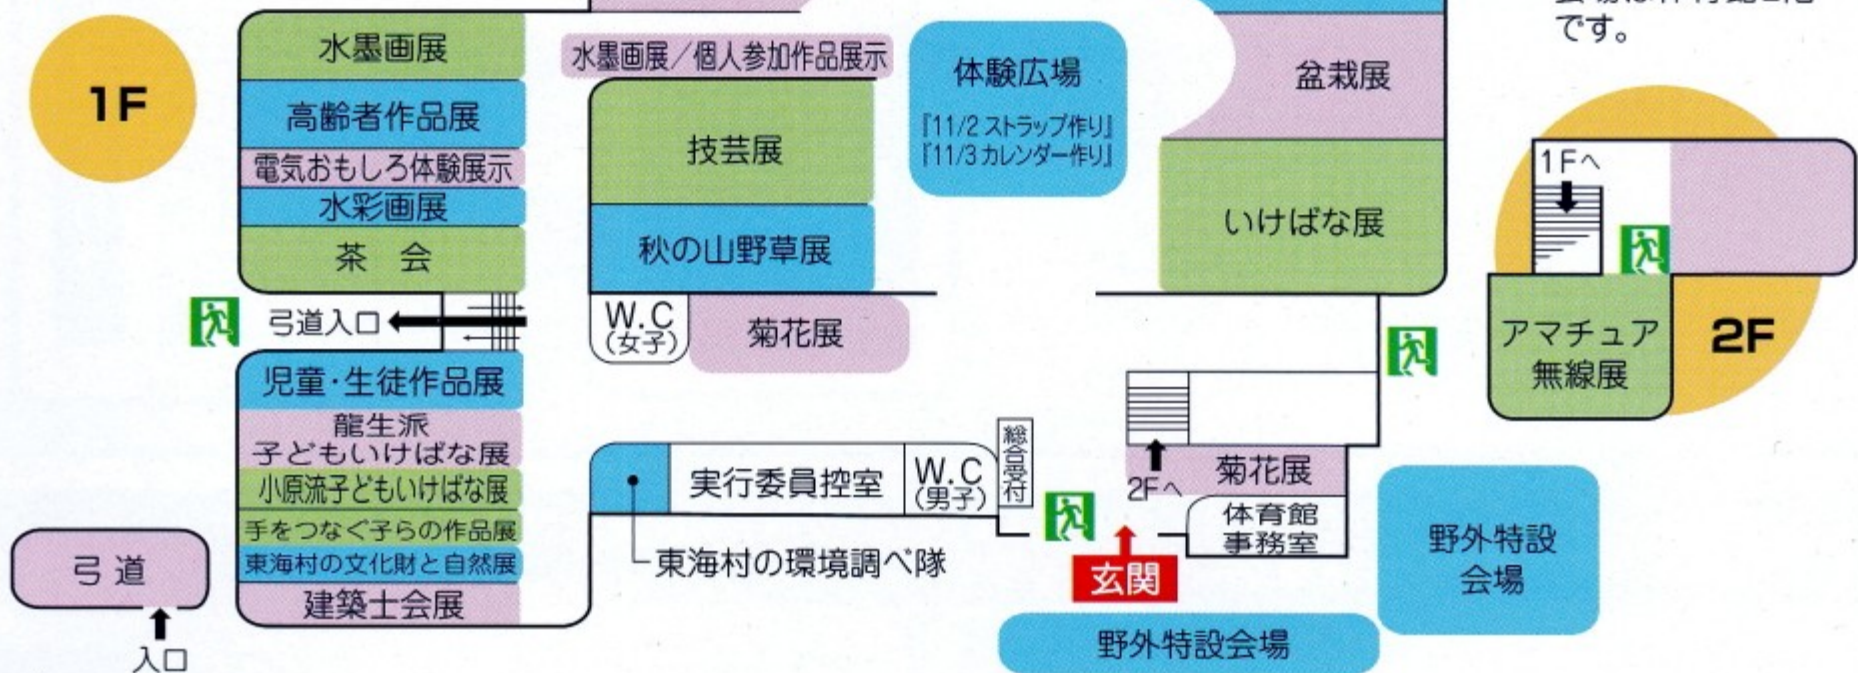

図書館

開催日	時間	内容(取りまとめ団体)
11/1(土)	10:30~11:30	おはなし会(たんぼぼの会)
	14:00~15:00	
11/2(日)	10:30~11:00	東海村の民話 ~紙芝居上演と展示~(民話再生の会)
	14:00~14:30	

野外特設会場

	開催日	時間	内容(取りまとめ団体)
ステージ発表	11/1(土)	11:00~12:00	キッズダンス(SCスマイルTOKAI)
	11/3(月・祝)	11:00~12:00	ポーカル&ピアノ演奏(ロゼ&ノワール)
		12:00~13:00	ソーラン舞(よさこいソーラン連盟)
バザー	11/1(土)・2(日)	9:00~16:00	山野草(山草連盟)
	11/3(月・祝)	9:00~15:00	
	11/1(土)	9:30~16:00	盆栽(盆栽連盟)
	11/2(日)	9:00~16:00	
	11/2(日)	10:00~15:00	
飲食コーナー	11/1(土)~ 3(月・祝)	11:00~15:00	陶器・革製品・木彫り・手編み製品・古布リメイク品等(技芸連盟)
			お弁当・軽食等の販売(東海村商工会) 蕎麦打ちの実演・販売(東海二八蕎麦の会)

村松コミセン

開催日	時間	内容(取りまとめ団体)
11/3(月・祝)	18:00~20:30	ダンスの夕べ(東海ダンススポーツクラブ)

総合体育館 会場のご案内

※アマチュア無線展の会場は体育館2階です。

歩行者専用(11/1~11/2▶9:00~17:00、11/3▶9:00~16:00)

総合体育館

	開催日・時間	内容 (取りまとめ団体)
展示	11/1(土)~3(月・祝) 9:00~17:00 最終日は16:00閉館 (入場は15:30まで)	菊花展(菊花連盟)
		いけばな展(華道連盟)
		秋の山野草展(山草連盟)
		盆栽展(盆栽連盟)
		技芸展 ~陶芸・革工芸・木彫・手編み・文化洋裁~(技芸連盟)
		書道展(書道連盟)
		写真公募展、特別企画「菰野町&東海村 文化交流写真展」(写真連盟)※
		絵画・彫刻展(美術連盟)
		水墨画展(水墨画連盟)
		高齢者作品展(東海村高齢者クラブ連合会)
		児童・生徒作品展(東海村立各小中学校)
		児童・生徒作品展 ~手をつなぐ子らの作品~(東海村教育研究会特別支援教育部)
		龍生派子どもいけばな展(スカシユリいけばな子ども教室)
		小原流子どもいけばな展(いけばな子ども教室)
		東海村の文化財と自然展(東海村の文化財と自然を守る会)
		建築士会展(社団法人茨城県建築士会)
アマチュア無線展(アマチュア無線連盟)		
水彩画展(NPO法人まつぼっくり)		
「電気おもしろ体験」展示(おもちゃクリニックとうかい)		
守ろう!残そう!東海村の自然9(東海村の環境調べ隊)		
茶会	11/2(日) 10:00~15:00	薄茶席(茶道連盟表千家東水会)
	11/3(月・祝) 10:00~15:00	薄茶席(茶道連盟表千家松風の会)

※写真公募展は11/3(月・祝)15:00から展示会場にて表彰式を行います。

弓道場

開催日	時間	内容 (取りまとめ団体)
11/2(日)	10:00~12:00	弓道各種演武(射礼)の発表(弓道連盟)
	13:00~15:00	
11/3(月・祝)	10:00~12:00	

東海村文化祭2014 無料バス運行表

文化祭会場付近の駐車場につきましては数に限りがございます。
東海村総合福祉センター「絆」を臨時駐車場として開放し、無料バスの運行を行いますのでぜひご利用ください。

【運行期間】

平成26年11月1日(土)～11月3日(月・祝)

臨時駐車場

東海村総合福祉センター「絆」駐車場から

文化祭会場行き

9:00発
10:00発
11:00発
12:00発
13:00発
14:00発
15:00発
16:00発
17:00発

文化祭会場

東海文化センター
正面玄関前から