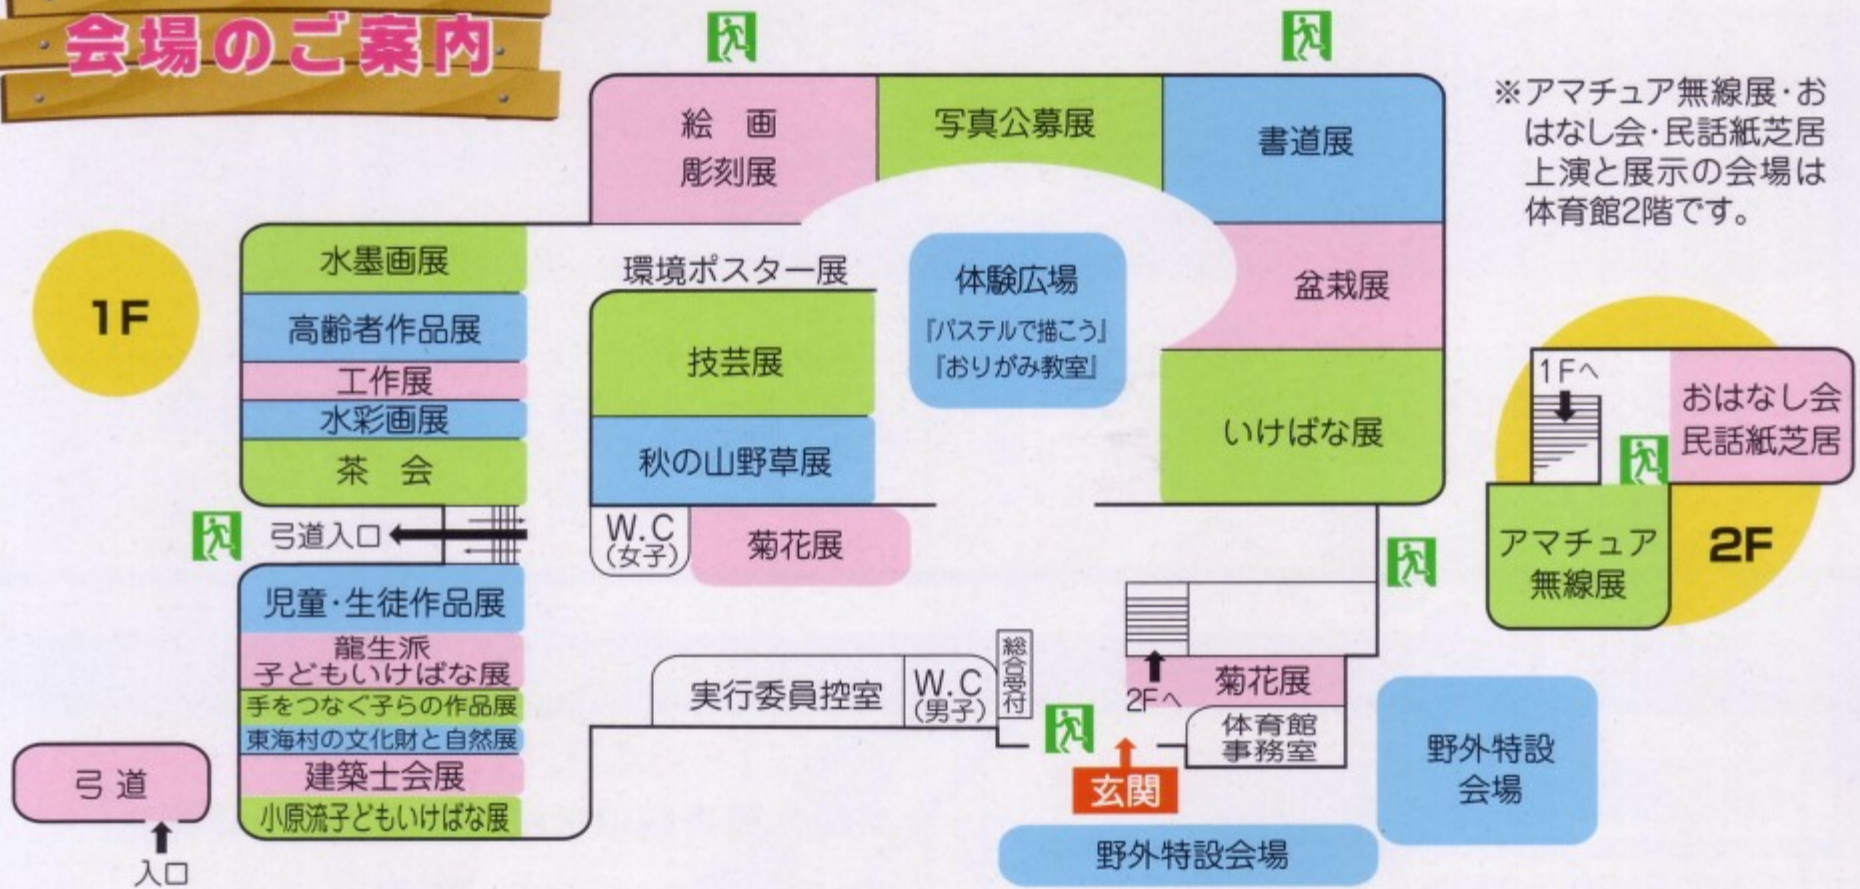

中央公民館

開催日	時間	内容(団体名)
11/3(土)	13:00~15:00	外国人による日本語の主張(メッセージ)(東海村国際センター)
11/4(日)	9:00~17:00	*平成24年度文化祭村民囲碁大会(囲碁連盟)
	9:00~17:00	*将棋大会(将棋連盟)

*参加希望の方は当日9:00に会場で受付を行ってください。表彰式は、大会終了後に同会場にて行います。

野外特設会場

	開催日	時間	内容(団体名)
ステージ発表 (雨天中止)	11/4(日)	11:00~12:00	キッズダンス(スマイルTOKAI)
		12:00~13:00	ソーラン舞(よさこいソーラン連盟)
バザー	11/2(金)・3(土)	9:00~16:00	山野草(山草連盟)
	11/4(日)	9:00~15:00	
	11/2(金)	9:30~16:00	盆栽(盆栽連盟)
	11/3(土)	9:00~16:00	
	11/3(土)	10:00~15:00	陶器・革製品・木彫り・手編み製品・古布リメイク品等(技芸連盟)
	11/4(日)	10:00~13:00	
飲食コーナー	11/2(金)~4(日)	11:00~13:00	お弁当等(東海村商工会)
	11/3(土)・4(日)	10:30~15:00	そば打ちの実演・販売(東海二八蕎麦の会)

弓道場

開催日	時間	内容(団体名)
11/4(日)	9:30~15:00	弓道各種演武(射礼)の発表(弓道連盟)

村松コミセン

開催日	時間	内容(団体名)
11/3(土)	18:00~20:30	ダンスの夕べ(東海ダンススポーツクラブ)

総合体育館 会場のご案内

※アマチュア無線展・おはなし会・民話紙芝居上演と展示の会場は体育館2階です。

歩行者専用(11/2~11/3▶9:00~17:00、11/4▶9:00~16:00)

総合体育館

	開催日・時間		内容(団体名)
展 示	11/2(金)~4(日) 9:00~17:00 最終日は16:00閉館 (入場は15:30まで)		菊花展(菊花連盟)
			いけばな展(華道連盟)
			秋の山野草展(山草連盟)
			盆栽展(盆栽連盟)
			技芸展 ~陶芸・革工芸・木彫・手編み・文化洋裁・リボンフラワー~(技芸連盟)
			書道展(書道連盟)
			写真公募展(写真連盟)※
			絵画・彫刻展(美術連盟) ~特別展示：稲村退三油彩画(村所蔵)~
			環境ポスター展(美しい東海村をつくる会)
			水墨画展(水墨画連盟)
			高齢者作品展(東海村高齢者クラブ連合会)
			児童・生徒作品展(東海村立各小中学校)
			児童・生徒作品展 ~手をつなぐ子らの作品~(東海村教育研究会特別支援教育部)
			龍生派子どもいけばな展(スカシユリいけばな子ども教室)
			小原流子どもいけばな展(いけばな子ども教室)
東海村の文化財と自然展(東海村の文化財と自然を守る会)			
建築士会展(社団法人茨城県建築士会)			
アマチュア無線展(アマチュア無線連盟)			
水彩画展(NPO法人まつぼっくり)			
工作展(中央公民館講座・子どもサイエンスクラブ:おもちゃクリニックとうかい)			
茶 会	11/3(土)	10:00~15:00	薄茶席(茶道連盟松韻会)
	11/4(日)	10:00~15:00	煎茶席(茶道連盟三彩流)
朗読ほか	11/3(土)	10:30~11:30 14:00~15:00	おはなし会(たんぼほの会)
	11/4(日)	10:30~11:00 13:30~14:00	東海村の民話~紙芝居上演と展示~(民話再生の会)