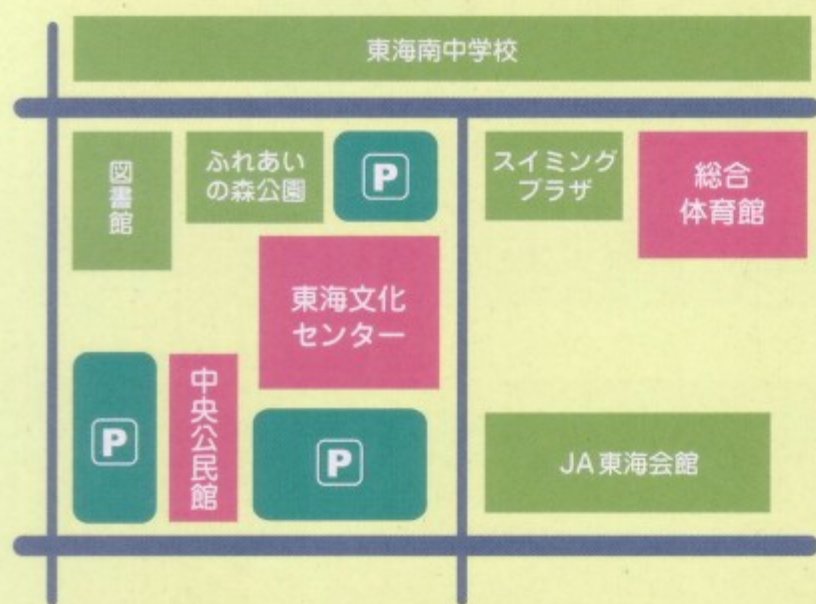

※未就学児は保護者同伴

おりがみ教室

11/4
(日)

10:00～12:00
13:00～15:00
(所要時間：約30分)

講師：おりがみを楽しむ会

一枚の紙から様々な形をつくり出す日本の伝統文化“おりがみ”。見本を見ながら、動物や人形、サンタクロースやリースなどを折ってみましょう！

会場周辺案内図

【同時開催】東海やったん祭

日時：11月4日(日) 10:00～15:00

会場：東海南中学校(グラウンド・体育館)

青少年育成団体による手作りのお祭り！
趣向を凝らしたゲームに挑戦できる「チャレンジ広場」と、味覚そそる模擬店が並ぶ「バザール広場」が設けられ、皆さんのお越しをお待ちしています。豪華景品等が当たる抽選会やスタンプラリーも予定されていますので、どうぞ楽しい一日をお過ごしください。

問合せ▼

東海やったん祭実行委員会事務局(青少年センター内)
TEL 029-282-7049