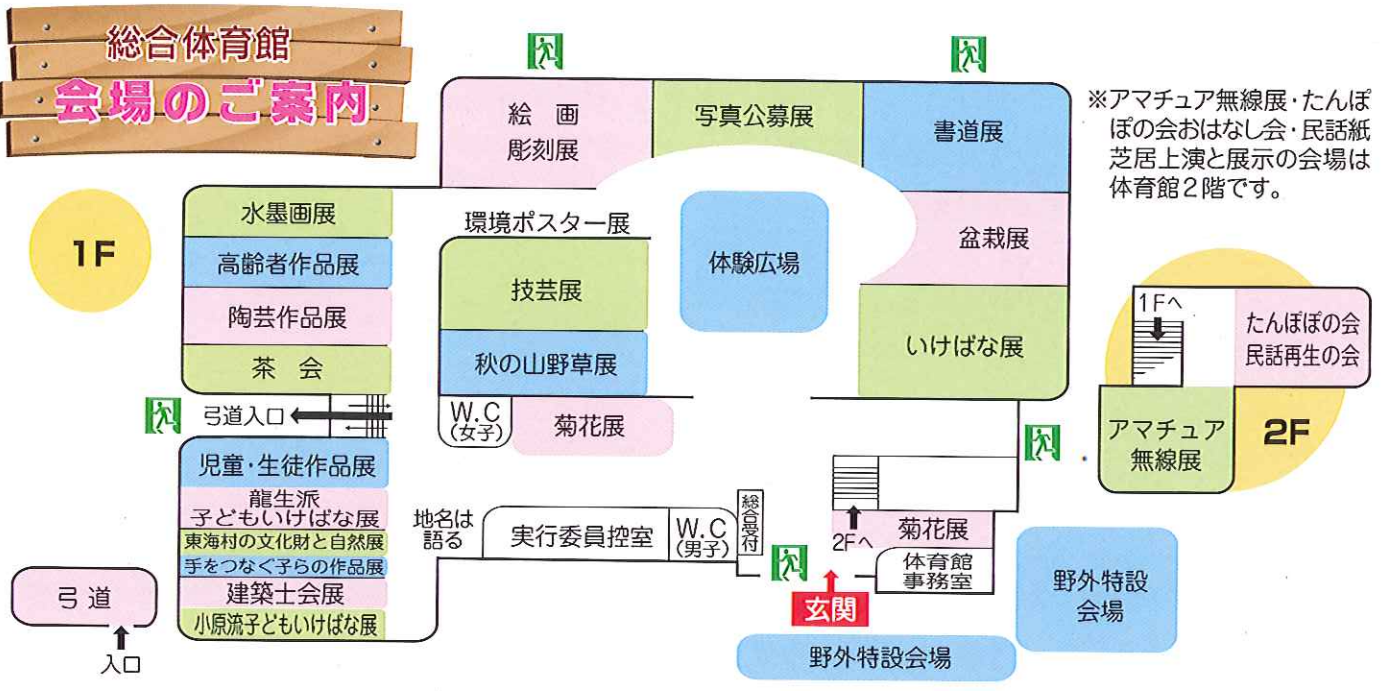

弓道場

開催日	時間	内容
11/6(日)	9:30~12:00	弓道スポーツ少年団及び未経験者のための体験教室(当日受付・先着30名)
	13:00~15:00	弓道各種演武(射礼)の発表(弓道連盟会員)

村松コミセン

開催日	時間	内容
11/5(土)	18:00~20:30	ダンスの夕べ

総合体育館

会場のご案内

※アマチュア無線展・たんぼぼの会おはなし会・民話紙芝居上演と展示の会場は体育館2階です。

歩行者専用(11/4~11/5 9:00~17:00 11/6 9:00~16:00)

※東海やったん祭 11/6(日) 10:00~15:00 東海南中グランドにて開催しております。

総合体育館

	開催日・時間		内容
展 示	11/4(金)~6(日) 9:00~17:00 最終日は16:00閉館 (入場は15:30まで)		菊花展※
			いけばな展
			秋の山野草展
			盆栽展
			技芸展(陶芸・革工芸・木彫・手編み・文化洋裁・リボンフラワー)
			書道展
			写真公募展※
			絵画彫刻展(企画"東海村 どこだかわがっけ"展)
			環境ポスター展
			水墨画展
			高齢者作品展
			児童生徒作品展
			児童生徒作品展~手をつなぐ子らの作品~
			龍生派子どもいけばな展
小原流子どもいけばな展			
東海村の文化財と自然展			
建築士会展			
地名は語る			
アマチュア無線展			
陶芸作品展(村松学童 児童)			
茶 会	11/5(土)	10:00~15:00	薄茶席(いちえ会)
	11/6(日)	10:00~15:00	薄茶席(若葉会)
朗 読 ほ か	11/5(土)	10:30~11:30	「たんぼぼの会」によるおはなし会
		14:00~15:00	
	11/6(日)	10:30~15:00	民話紙芝居の展示
13:00~13:30		「民話再生の会」による紙芝居上演	