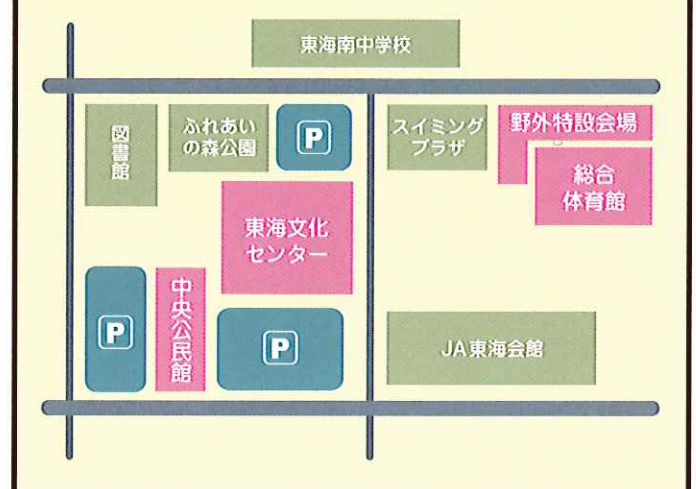

②勾玉づくり(全年齢対象/各回先着20名)

歴史館から講師をお招きし、縄文時代の暮らしを学びながら、勾玉づくりを体験します。
11/6(日) 1回目9:30~10:30/2回目11:00~12:00 ※小学校低学年以下は保護者同伴
参加申し込み…11/4(金)9:00から総合受付にて

③しかけ絵本づくり(全年齢対象/100名限定)

ケント紙に切り込みを入れ、4場面が切り替わるしかけ絵本を作ります。色を塗ったりセリフをつけたりして、自分だけの物語を作りましょう。
11/6(日) 13:00~14:30 ※幼稚園・保育園のお子様は保護者同伴
参加申し込み…当日13:00から随時会場にて受付

東海村文化講演会

**日時：11月16日(水) 18:30開場
19:00開演**
会場：東海文化センター
講師：南極料理人 西村 淳さん
演題：ごはんにしよう!!

◆入場無料◆

(定員に達し次第、ご入場を制限する場合があります)

2009年公開映画「南極料理人」の原作者であり、日本テレビ「世界一受けたい授業」で「ゴミを絶対出さない料理」を紹介している西村先生が、面白・可笑しく、過酷な状況でも食べることの大切さを教えてください！

主催：東海村教育委員会

会場案内図

東海村文化祭2011参加団体

(順不同)

- 東海美術連盟
- 東海村書道連盟
- 東海村写真連盟
- 東海村芸芸連盟
- 東海村盆栽連盟
- 東海村華道連盟
- 菊花連盟
- 東海村山草連盟
- 水墨画連盟
- 東海村アマチュア無線連盟
- 東海村茶道連盟
- 東海村高齢者クラブ連合会
- 美しい東海村をつくる会
- (社)茨城県建築士会
- ひたちなか支部東海地区
- 東海村の文化財と自然を守る会
- 東海村立各小中学校
- 東海村教育研究会
- スカシユリいけばな子ども教室
- いけばな子ども教室
- たんぼぼの会
- 民話再生の会
- 東海ぶらら倶楽部
- 村松学童クラブ
- 東海村芸能連盟
- 東海村カラオケ連盟
- ジャズダンス連盟
- フラダンス連盟
- 音楽連盟
- 童謡を唄う会「ゆりかご」
- ハーモニカを楽しむ会
- リトルキャッツ
- リトルカンパネラ
- 歩並会・東海観世会
- 琴樂会
- 小林モダンバレエ東海スクール
- 東海村囲碁連盟
- 東海村将棋連盟
- 東海ダンススポーツクラブ
- 東海太鼓保存会
- <花音会>東海花舞
- 東海村国際交流協会
- ときわレールクラブ
- 東海村弓道連盟
- スマイルTOKAI
- 東海二八蕎麦の会
- ひたちなか薬業連合会