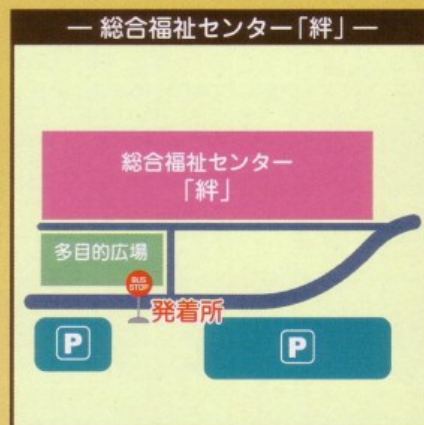

文化祭シャトルバス時刻表

東海村役場
総合福祉センター「絆」

ふれあいの森公園(文化センター裏)

運行日
10/30(土)
10/31(日)

会場までは、ぜひ“シャトルバス”で!!

文化祭期間中、会場周辺ではさまざまなイベントが開催されるため、毎年、駐車場が不足しております。そこで今回は、東海村役場又は総合福祉センター「絆」と会場を結ぶシャトルバスを運行いたします。会場へはぜひ、シャトルバスをご利用ください。皆様のご協力をお願いいたします。

【発車時刻】 <所要時間>東海村役場から 約15分 / 総合福祉センター「絆」から 約10分

東海村役場	7:30	8:10	8:50	9:30	10:30	11:30
総合福祉センター「絆」	12:30	13:30	14:30	16:30	17:30	18:10

【発車時刻】

ふれあいの森公園	7:50	8:30	9:10	10:00	11:00	12:00	
	13:00	14:00	15:00	17:00	17:50	18:30	19:00