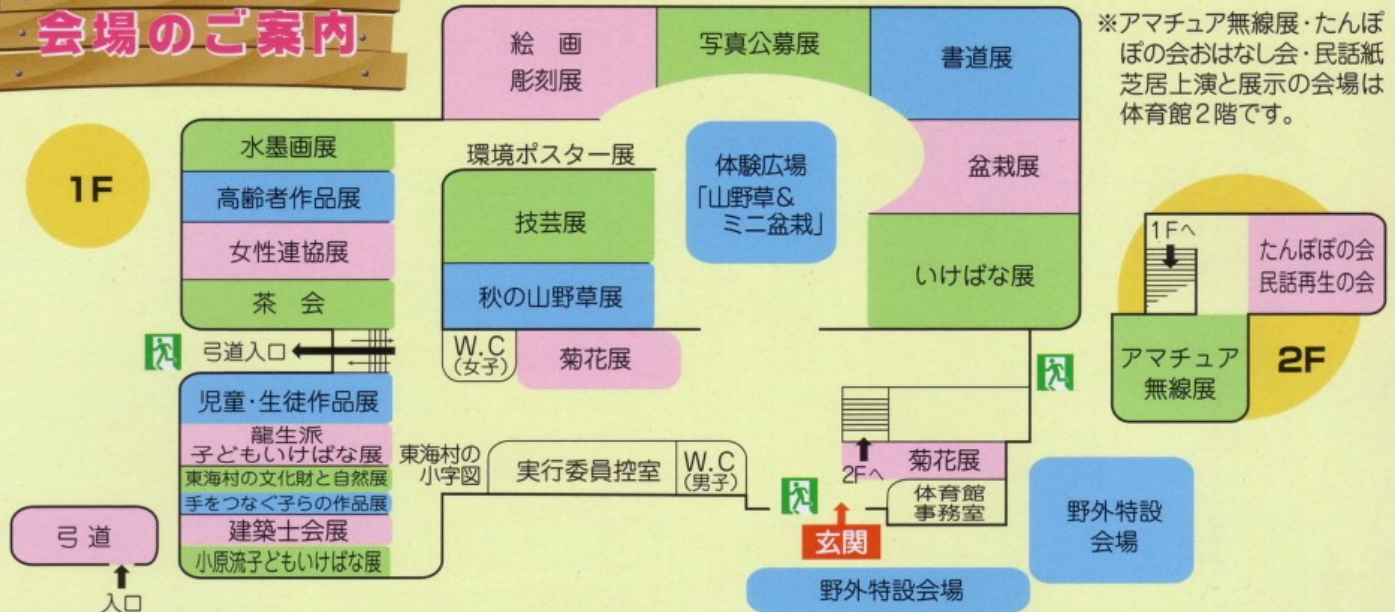

弓道場

開催日	時間	内容
10/31(日)	9:30~12:00	弓道スポーツ少年団及び未経験者のための体験教室(当日受付・先着30名)
	13:00~15:00	弓道各種演武(射礼)の発表(弓道連盟会員)

村松コミセン

開催日	時間	内容
10/30(土)	18:00~20:30	ダンスの夕べ

総合体育館

会場のご案内

※アマチュア無線展・たんぼぼの会おはなし会・民話紙芝居上演と展示の会場は体育館2階です。

歩行者専用(10/29~10/30 9:00~17:00 10/31 9:00~16:15まで)

※東海やったん祭 10月31日(日) 午前10時~午後3時 東海南中グラウンドにて開催しております。

総合体育館

	開催日・時間	内容
展 示	10/29(金)~31(日) 9:00~17:00 最終日は16:00閉館 (入場は15:30まで)	菊花展※
		いけばな展
		秋の山野草展
		盆栽展
		技芸展(陶芸・革工芸・木彫・手編み・文化洋裁・リボンフラワー)
		書道展
		写真公募展※
		絵画彫刻展
		環境ポスター展
		水墨画展
		女性連協展
		高齢者作品展
		児童生徒作品展
		児童生徒作品展~手をつなぐ子らの作品~
		龍生派子どもいけばな展
		小原流子どもいけばな展
		東海村の文化財と自然展
建築士会展		
公民館講座 東海村の小字地図づくり		
10/30(土)、31(日)	10:00~17:00 最終日は16:00閉館 (入場は15:30まで)	アマチュア無線展(工作教室もあります)
茶 会	10/30(土)	10:00~15:00 薄茶席(松韻会)
	10/31(日)	10:00~15:00 煎茶席(三彩流)
読み聞かせ ほか	10/30(土)	10:30~11:30 「たんぼぼの会」によるおはなし会 14:00~15:00 民話紙芝居の展示
	10/31(日)	10:00~15:00 民話紙芝居の展示
		10:30~11:00 「民話再生の会」による紙芝居上演 13:00~13:30

※菊花展、写真公募展は10/31(日)15:00から展示会場にて表彰式を行います。

体験広場 **山野草植え込み&ミニ盆栽**

10/30±

山野草 1回目 10:00~11:00 / 2回目 11:30~12:30
ミニ盆栽 1回目 13:30~14:30 / 2回目 15:00~16:00

■要申し込み(参加費無料)■
各回定員15名。東海文化センター(TEL 029-282-8511)へお申込み下さい。
受付期間:10/1(金)~10/29(金)午前9時~午後5時
*定員に満たない場合は当日参加も受け付けます。
*小学生以下のお子様は保護者同伴でお願いします。

文化祭シャトルバス時刻表

東海村役場
総合福祉センター「絆」

ふれあいの森公園(文化センター裏)

運行日
10/30(土)
10/31(日)

会場までは、ぜひ“シャトルバス”で!!

文化祭期間中、会場周辺ではさまざまなイベントが開催されるため、毎年、駐車場が不足しております。そこで今回は、東海村役場又は総合福祉センター「絆」と会場を結ぶシャトルバスを運行いたします。会場へはぜひ、シャトルバスをご利用ください。皆様のご協力をお願いいたします。