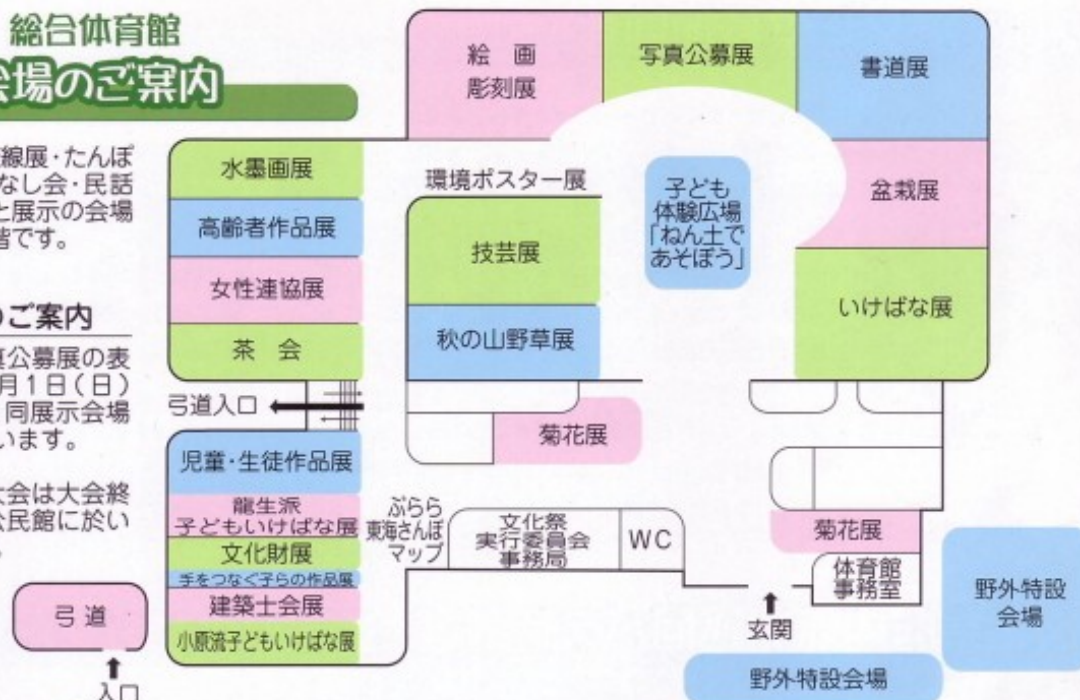

総合体育館 会場のご案内

※アマチュア無線展・たんぼぼの会おはなし会・民話紙芝居上演と展示の会場は体育館2階です。

表彰式のご案内

◆菊花展、写真公募展の表彰式は11月1日(日)15:00から、同展示会場に於いて行います。

◆囲碁・将棋大会は大会終了後、中央公民館に於いて行います。

歩行者専用(10/30~11/1 9:00~17:00 11/1のみ16:00まで)

※東海やったん祭 11月1日(日) 午前10時~午後3時 東海南中グランドにて開催しております。

【注】総合体育館は最終日(11/1、日曜日)15:30 終了となります。

総合体育館

菊花展	10/30(金)~11/1(日)	9:00~17:00
いけばな展	10/30(金)~11/1(日)	9:00~17:00
秋の山野草展	10/30(金)~11/1(日)	9:00~17:00
盆栽展	10/30(金)~11/1(日)	9:00~17:00
技芸展 (陶芸・革工芸・木彫・手編み文化洋裁・リボンフラワー)	10/30(金)~11/1(日)	9:00~17:00
書道展	10/30(金)~11/1(日)	9:00~17:00
写真公募展	10/30(金)~11/1(日)	9:00~17:00
絵画・彫刻展	10/30(金)~11/1(日)	9:00~17:00
子ども体験広場「ねん土であそぼう」小学生対象	10/31(土)	10:00~15:00
環境ポスター展	10/30(金)~11/1(日)	9:00~17:00
水墨画展	10/30(金)~11/1(日)	9:00~17:00
女性連協展	10/30(金)~11/1(日)	9:00~17:00
高齢者作品展	10/30(金)~11/1(日)	9:00~17:00
茶会(薄茶席)	(松風の会)10/31(土) (心月会)11/1(日)	10:00~15:00
児童・生徒作品展	10/30(金)~11/1(日)	9:00~17:00
児童・生徒作品展~手をつなぐ子らの作品~	10/30(金)~11/1(日)	9:00~17:00
龍生派 子どもいけばな展	10/30(金)~11/1(日)	9:00~17:00
東海村の文化財と自然展	10/30(金)~11/1(日)	9:00~17:00
建築士会展	10/30(金)~11/1(日)	9:00~17:00
アマチュア無線展	10/30(金)~11/1(日)	9:00~17:00
小原流 子どもいけばな展	10/30(金)~11/1(日)	9:00~17:00
「たんぼぼの会」のおはなし会	10/31(土)	10:30~11:30 14:00~15:00
東海村の民話-展示と紙芝居上演-	11/1(日) 展示10:00~15:00	上演 { 11:00~11:30 13:00~13:30
ふらら東海さんぽマップ	10/30(金)~11/1(日)	9:00~17:00