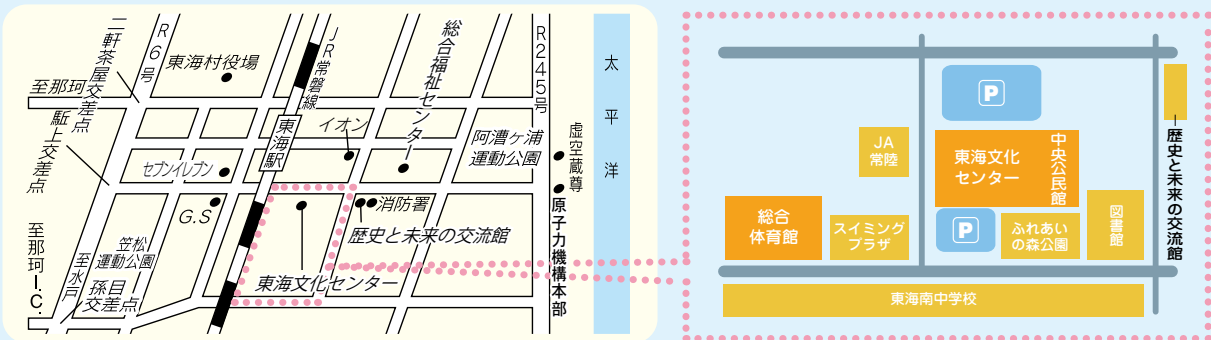

会場のご案内

【新型コロナウイルス感染拡大防止に関するお願い】

- 発表者への花束、プレゼントの預かりや受け渡しは出来ません。
- 客席は各部ごとの入替制となります。なお各部内開演後の入退場はご遠慮ください。
- 入場時の検温、指手消毒にご協力ください。
(体温37.5℃以上または咳などの症状がある場合は入場をお控えください)
- 館内ではマスク着用をお願いします。
(マスク無しでの会話はお控えください)
- 舞台進行状況により時間が変更になる場合があります。
- 感染症対策のため「いばらきアマビエちゃん」の登録をお願いします。