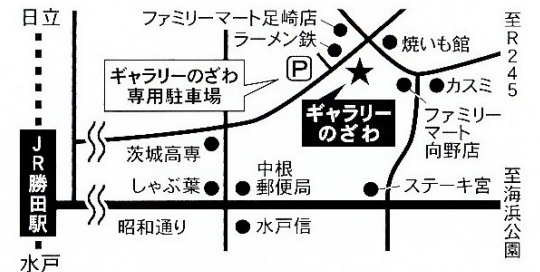

北沢 努展 - 森に棲む -

2000~2025

2025年5月10日(土)~5月18日(日)

〈5月14日(水)休廊となります〉

10:30am~5:30pm (最終日は4:30閉廊)

ギャラリーのざわ

専用P有

※カーナビで検索する場合は
住所で検索してください