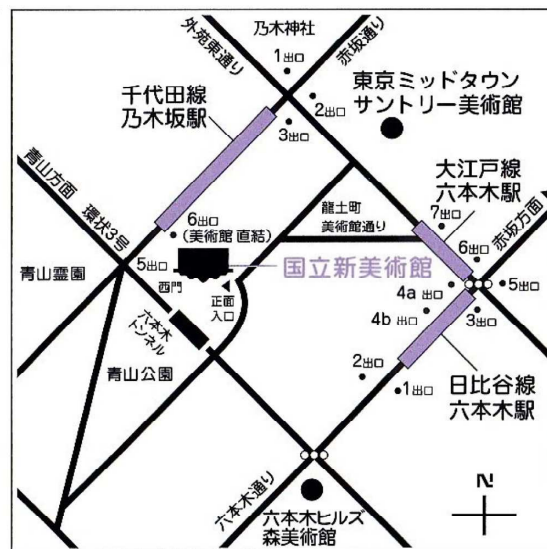

2023年
第95回記念

新構造展

絵画・彫刻・版画・写真・工芸

ご招待状

この度、第95回記念新構造展を国立新美術館にて開催いたします。皆様お誘いあわせの上、ご来場くださいますようご案内申し上げます。

会期 11月29日(水)～12月11日(月)
10:00～18:00 休館日は12月5日(火)
入場は30分前まで(最終日15:00閉会)

会場 **国立新美術館** [港区六本木]
展示室:2階 2A・2B展示室

- ●表彰式 12月3日(日) 14:30～(3階 講堂)
- ●懇親会 12月3日(日) 16:00～(3階 講堂)

本状で3名様まで入場できます。(本券は非売品)

一般社団法人 **新構造社**

POST CARD

●アクセス

1. ◎東京メトロ千代田線
     乃木坂駅 6出口(美術館直結)
   - ◎東京メトロ日比谷線
     六本木駅 4a出口から徒歩5分
   - ◎都営地下鉄大江戸線
     六本木駅 7出口から徒歩4分
2. ※美術館に駐車場はございません。

国立新美術館の開館日時の最新情報は館のホームページ(<https://www.nact.jp>)でご確認ください。

国立新美術館

〒106-8558 東京都港区六本木7-22-2
TEL 03-6812-9921 (会期中)

一般社団法人 新構造社事務所

〒111-0032 東京都台東区浅草 5-33-1
TEL 03-5808-9976 連絡先090-4126-7910