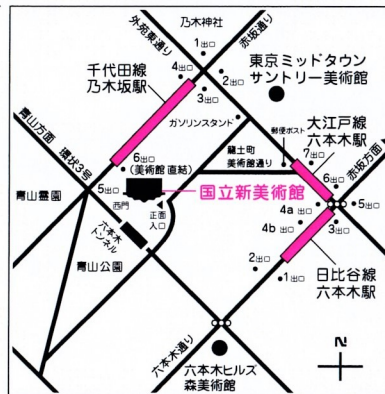

※展示室入場は、閉会30分前までにお願致します。

2/27は休館日です。

● 2/25 授賞式=PM11:00~  
ギャラリートーク=PM2:00~

展示室3階3A室

[入場無料]

一般社団法人 新構造社

選抜・一般

- ・ 絵画
- ・ 版画
- ・ 彫刻
- ・ 工芸
- ・ 写真

POST CARD

● アクセス

- ◎東京メトロ千代田線  
乃木坂駅 6出口(美術館直結)
- ◎東京メトロ日比谷線  
六本木駅 4a出口から徒歩5分
- ◎都営地下鉄大江戸線  
六本木駅 7出口から徒歩4分

国立新美術館(会期中)

〒106-8558 東京都港区六本木7-22-2

TEL 03-6812-9921