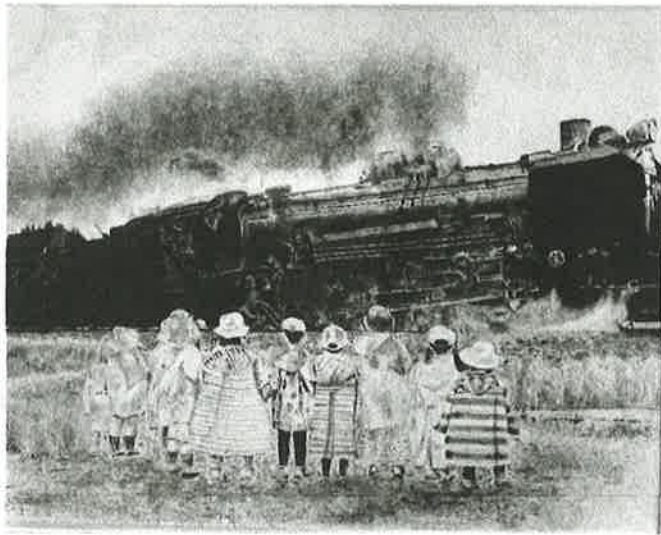

藤田 佳立【すごい!】