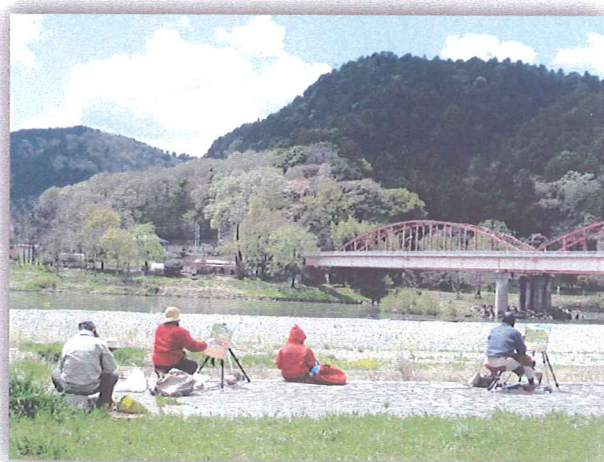

ひと昔前になりますが、何年間か事務局長を担当しましたので今回二度目となります。昔取った杵柄とかやらず、記憶を呼び覚まして、事務局の担当の行事の企画・推進、会員の皆様への行事連絡などの仕事を進めてゆきたいと考えております。

早速ですが6月には芸術祭が予定されています。作品制作のほうも皆様と共に頑張りたいと思いますので、ご支援ご鞭撻のほどよろしく願いいたします。

新緑の淡い彩りをスケッチ

東支部 阿部 勉

今年は御前山周辺をスケッチいたしました。御前山は関東の嵐山と呼ばれ、風光明媚で、秋だけでなく新緑のシーズンも十分絵になる場所がありました。

スケッチポイントは何カ所もありました。一番人気のスポットは、旧国民宿舎側の土手から見た対岸の山並みと赤い橋のようでした。

山は新緑に向かう途中のため淡く色々な彩りとなっていて見事な景観になっていました。

作品進度は水彩で2枚、油絵で1枚描いている人が多かったようです。一日中晴天でしたが午後は風が出てきたので3時頃に切りあげました。

皆様のご協力ありがとうございました。

佐藤康雄さんに

Tea タイム & A